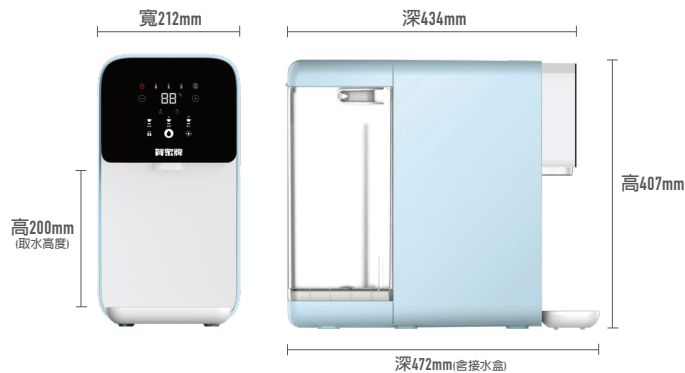

第一次使用請按照說明書指示進行放流及沖洗, 確保使用品質。也可上官網教學區觀看影片操作。

型號	UR-3322ELB-1
規格	RO瞬熱飲水機
額定電壓	110V 60Hz
額定功率	1565W
生水箱貯水容量(L)	8L
淨水箱貯水容量(L)	1.7L
加熱功率	1500W
適用水溫	5-30°C
適用水源	自來水
淨水流量	0.13L/min
工作壓力	0.4-0.6MPa
環境溫度	4-40°C