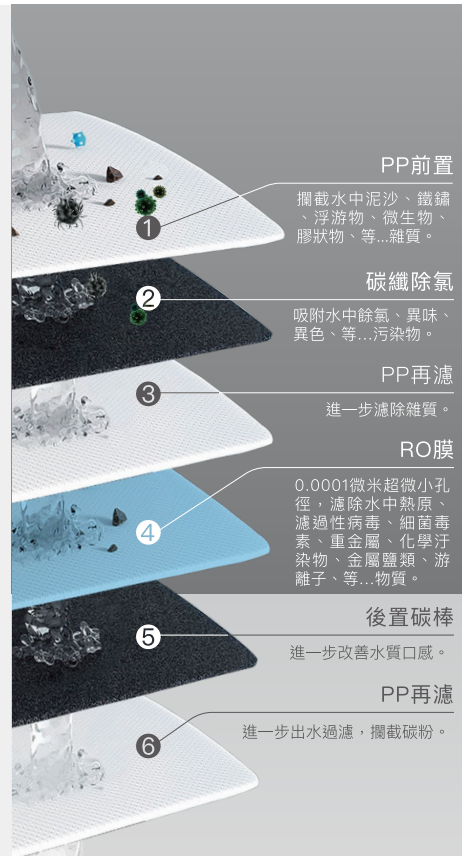

濾芯配置

層層過濾 守護健康

PP前置

攔截水中泥沙、鐵鏽、浮游物、微生物、膠狀物、等...雜質。

碳纖除氯

吸附水中餘氯、異味、異色、等...污染物。

PP再濾

進一步濾除雜質。

RO膜

0.0001微米超微小孔徑，濾除水中熱原、濾過性病毒、細菌毒素、重金屬、化學汙染物、金屬鹽類、游離子、等...物質。

後置碳棒

進一步改善水質口感。

PP再濾

進一步出水過濾，攔截碳粉。

*濾芯過濾示意圖

UF-536 RO(逆滲透膜濾芯)

0.0001微米超微小孔徑，將水中所含不純物質如熱原、濾過性病毒、細菌毒素、重金屬、化學汙染物、金屬鹽類、游離子、等...危害人體健康之物質，以逆滲透原理使雜質與純淨水隔離，製造出乾淨、安全的飲用水。

更換週期:36個月

*依地區水質不同，濾芯壽命會有增減