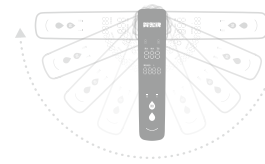

4L/min  
煮飯烹飪

單一龍頭切換洗滌淨水、RO純水  
料理體驗再升級

PP碳纖複合濾芯過濾  
洗滌淨水

杯杯鮮活 恆淨水系統

純水回流再濾技術，解決濾芯  
殘水TDS值過高問題，時時呵  
護水質，定時回流有效防止濾  
芯堵塞，不留殘水。

恆淨水

觸控式龍頭

濾芯狀態燈號  
使用壽命顯示

TDS水質即時監控

RO純水用量紀錄  
透明化RO水量統計

RO出水量切換鍵  
2L/4L 依照需求  
輕鬆切換

龍頭180°旋轉  
靈活取水，操作自在

RO純水鍵

過濾淨水鍵

直覺出水燈號提示  
藍 正常狀態出水  
紅 濾芯更換提示

廚下式主機